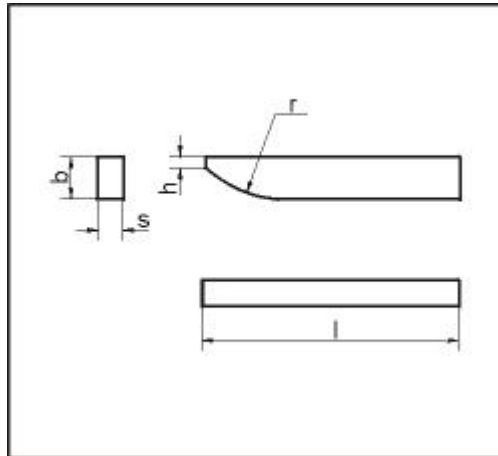

Тип 26

Описание

пластины для разверток (ГОСТ 25425-90)

Размеры пластин

Обозначение	L, мм	b, мм	s, мм	h1(пред.откл.+0.4), мм	г, мм
26010	12	2.0	0.8	0.8	25
26030	16	2.5	1.2	1.0	25
26050	19	3.0	1.4	1.0	25
26070	22	3.5	1.8	1.4	25
26090	25	4.0	2.2	1.4	25
26130	30	5.0	2.8	1.4	25
26250	32	5.0	3.0	2.0	31.5